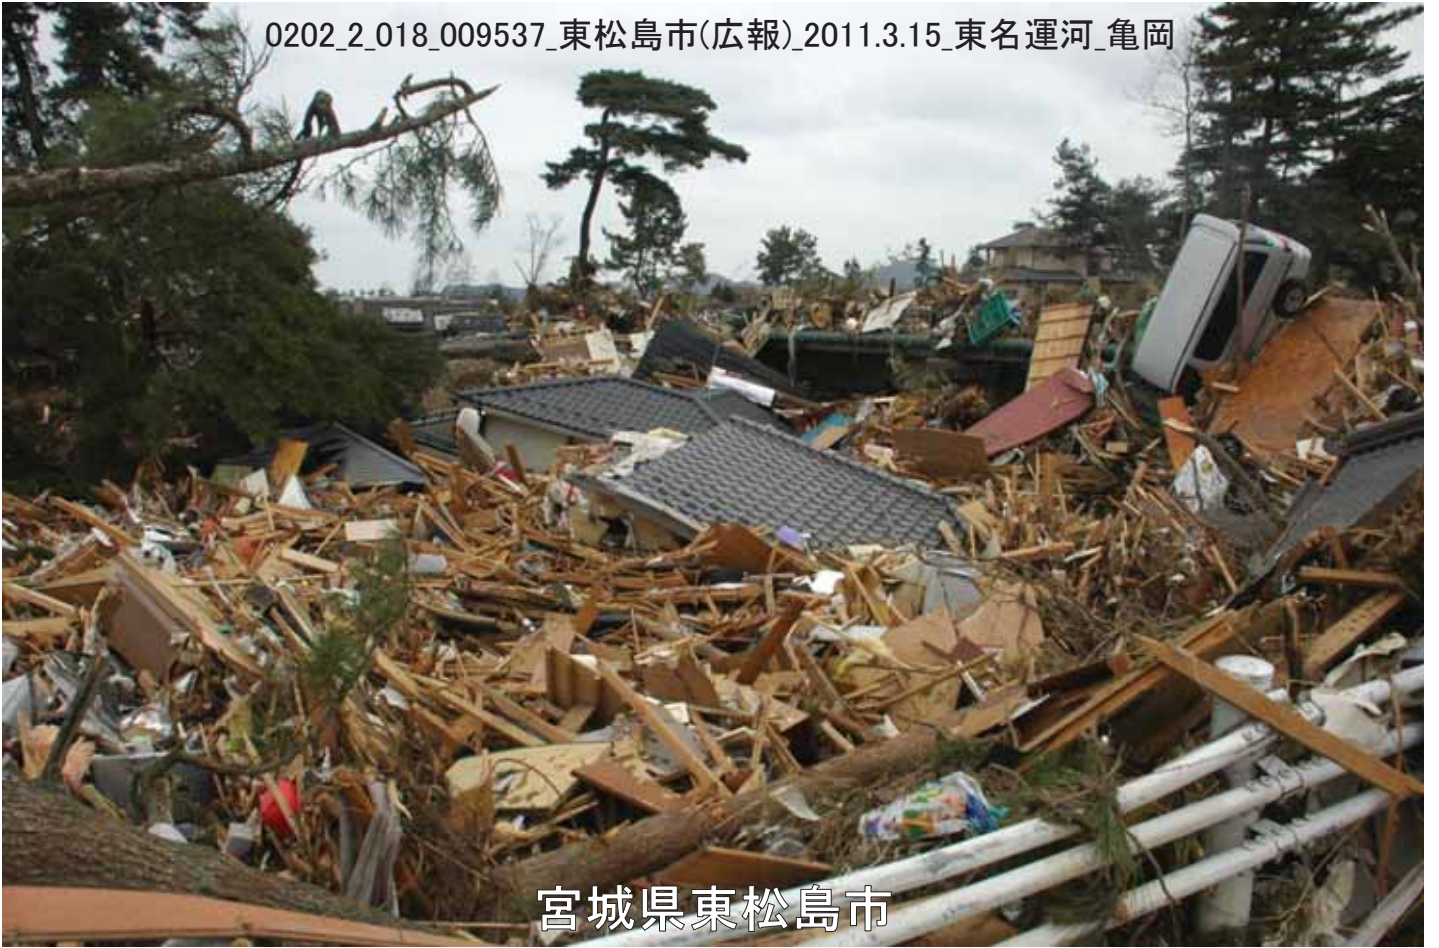

0202_2_018_009537_東松島市(広報)_2011.3.15_東名運河_亀岡