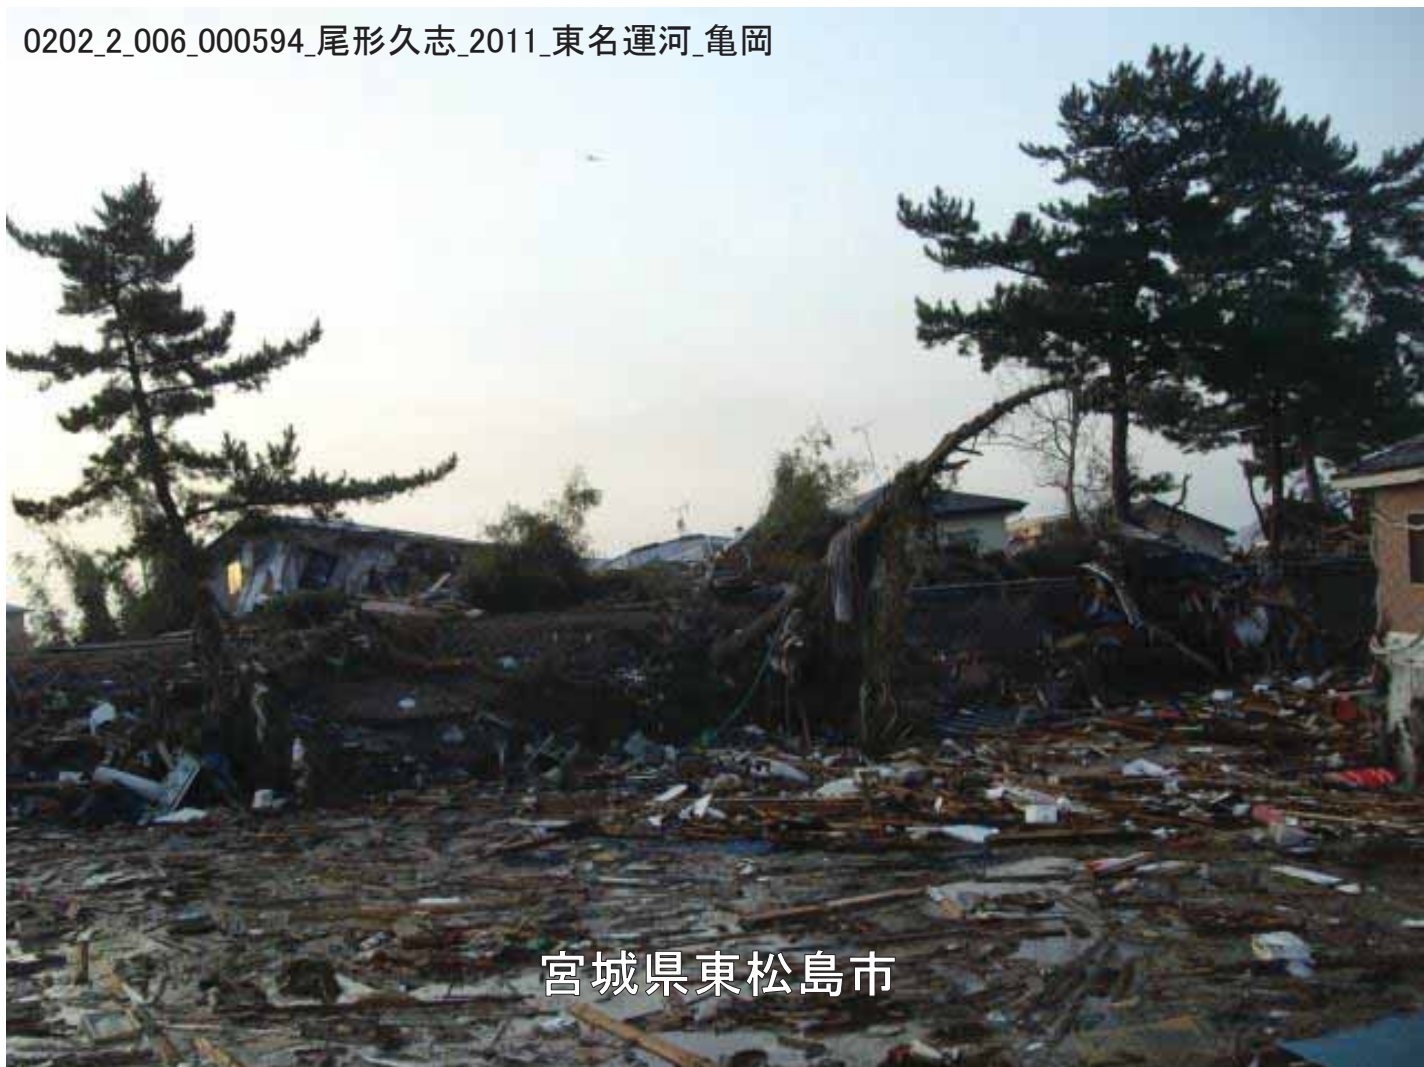

宮城県東松島市

0202_2_018_008434_東松島市(広報)_2011.3.13_東名運河_亀岡

0202_2_018_008437_東松島市(広報)_2011.3.13_東名運河_亀岡_野蒜郵便局

0202_2_006_000593_尾形久志_2011_東名運河_亀岡

宮城県東松島市

0202_2_006_000594_尾形久志_2011_東名運河_亀岡

宮城県東松島市

0202_2_006_000595_尾形久志_2011_東名運河_亀岡