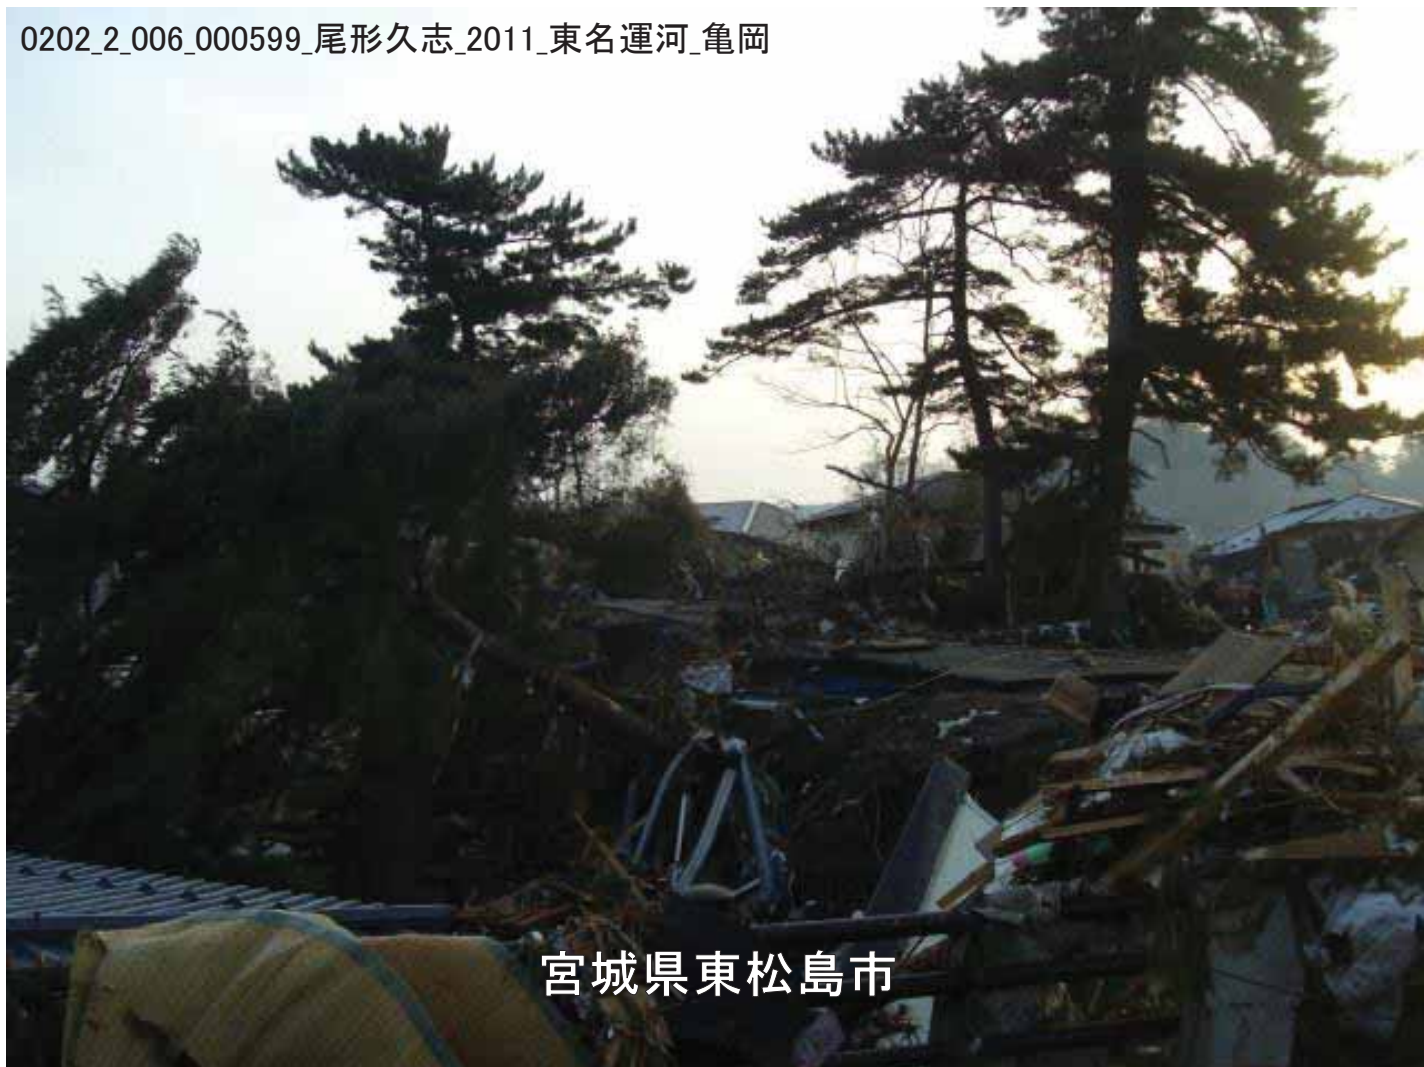

宮城県東松島市

0202_2_006_000596_尾形久志_2011_東名運河_亀岡

宮城県東松島市

0202_2_006_000597_尾形久志_2011_東名運河_亀岡橋

宮城県東松島市

0202_2_006_000599_尾形久志_2011_東名運河_亀岡

宮城県東松島市

0202_2_006_000600_尾形久志_2011_東名運河_亀岡