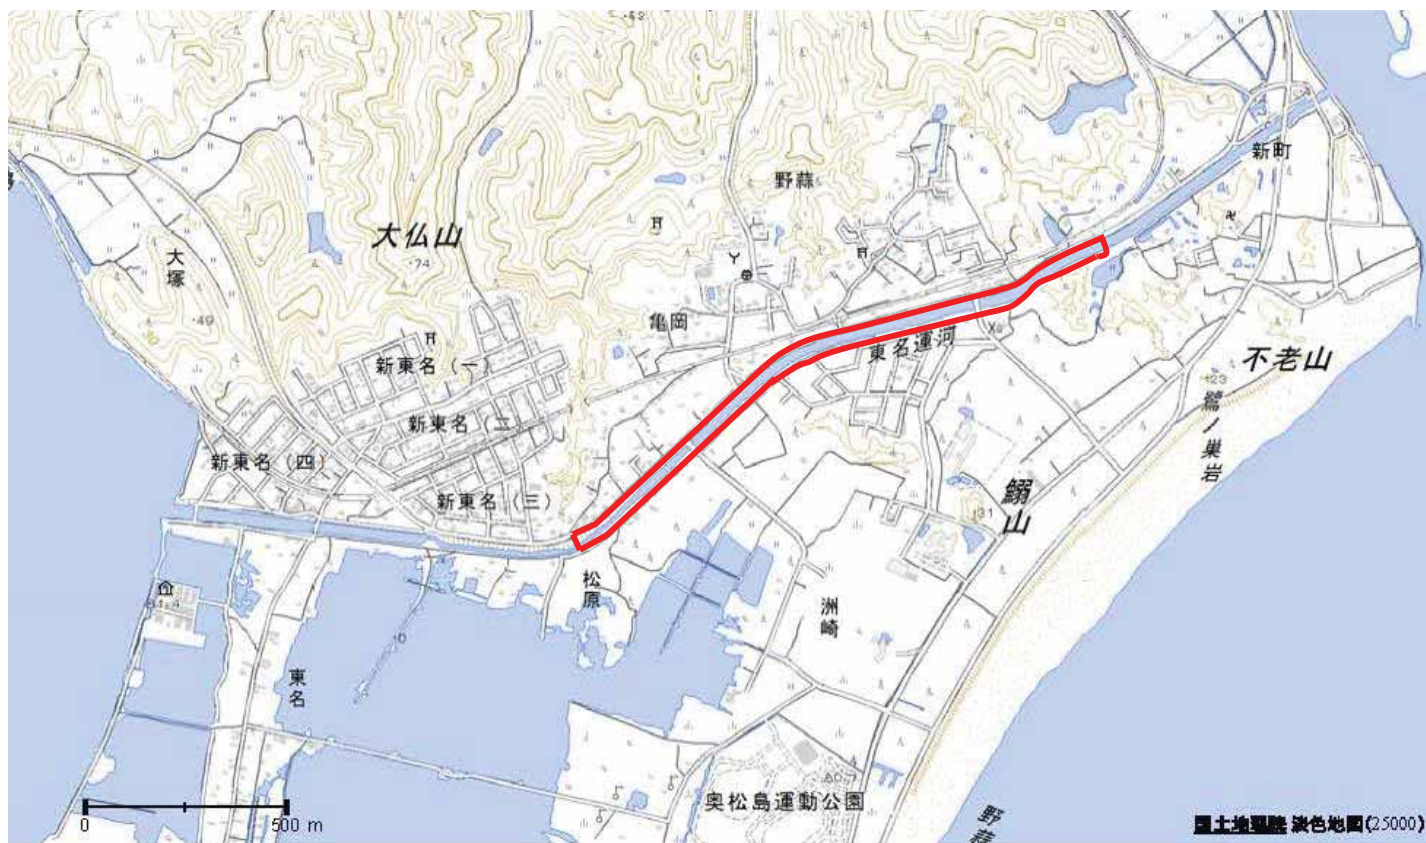

※赤枠が写真撮影区域

東松島市一心

ICT地域の絆保存プロジェクト「東日本大震災を語り継ぐ」事業

東日本大震災東松島市被災状況写真集

【東名運河】 亀岡地区

震災前

記録区分コード1

発行・編集 宮城県東松島市教育委員会
生涯学習課 東松島市図書館